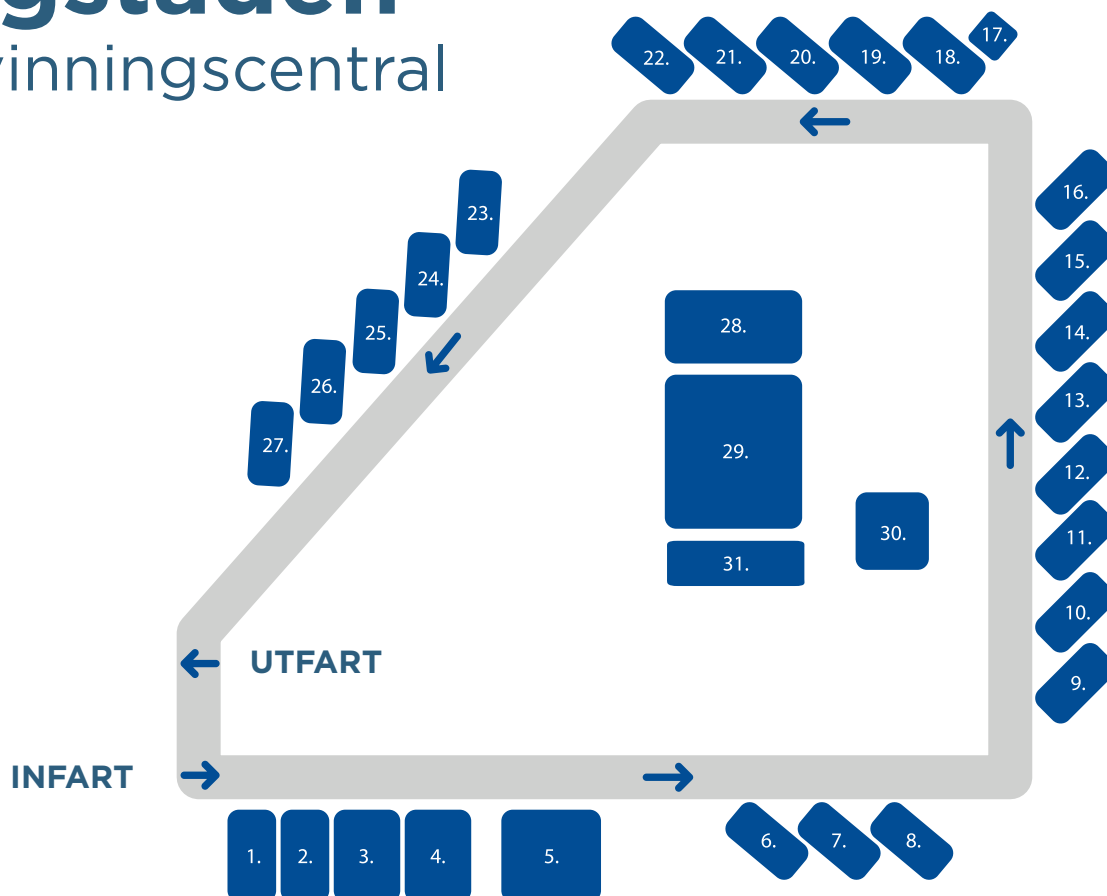

Flygstaden

återvinningscentral

1. Kyl & frys
2. Stora vitvaror
3. Farligt avfall & Matfett
4. Elektroniskt avfall
5. Information & kontor

6. Wellpapp
7. Metallsrot
8. Metallsrot
9. Däck
10. Gips
11. Isolering
12. Trä
13. Trä
14. Impregnerat trä
15. Kompost
16. Kompost
17. Fallfrukt
18. Ris och grenar
19. Ris och grenar
20. Ris och grenar
21. Hårdplast
22. Stoppade möbler
23. Energiåtervinning
24. Sten, grus, betong, porslin
25. Sten, grus, betong, porslin
26. Planglas
27. Återbruk
28. Pantstation
29. Förpackningsstation
30. Träpallar
31. Tidningar

Frigolit samlas in i storsäck på ramp mellan nummer 6 och 7.