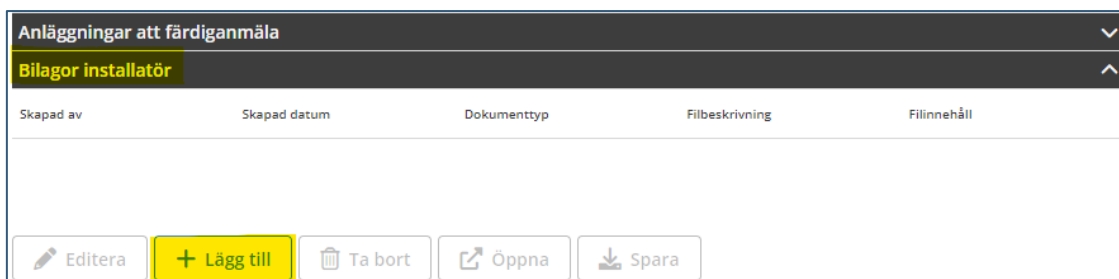

## Ny rutin - Snabbare handläggning med foton

För att underlätta för våra installatörer och snabba upp handläggningstiden har vi en ny rutin för kontroll av anläggningen. Genom att du som installatör skickar in fotodokumentation tillsammans med din färdigamälan, kan vi snabbt ta beslut om godkännande, om alla förutsättningar är uppfyllda.

### Så här går det till

När vi tar emot färdigamälan granskar vi bilderna och om allt är bra skickar vi godkännande till installatörens- och kundens e-post om att anläggningen är klar att tas i drift. I de fall något saknas, återkommer vi via e-post eller telefon för kompletteringar. OBS! Om en plombering är bruten måste vi ut på plats. Då meddelas detta på färdigamälan.

## Instruktion för hur du laddar upp bilder

Öppna ärendet i installatörswebben, gå till fliken *“Bilagor installatör”* och klicka på *“Lägg till”*.

**Dator:** Om du gör det från en dator kommer utforskaren öppnas och du kan lägga till önskad bild.